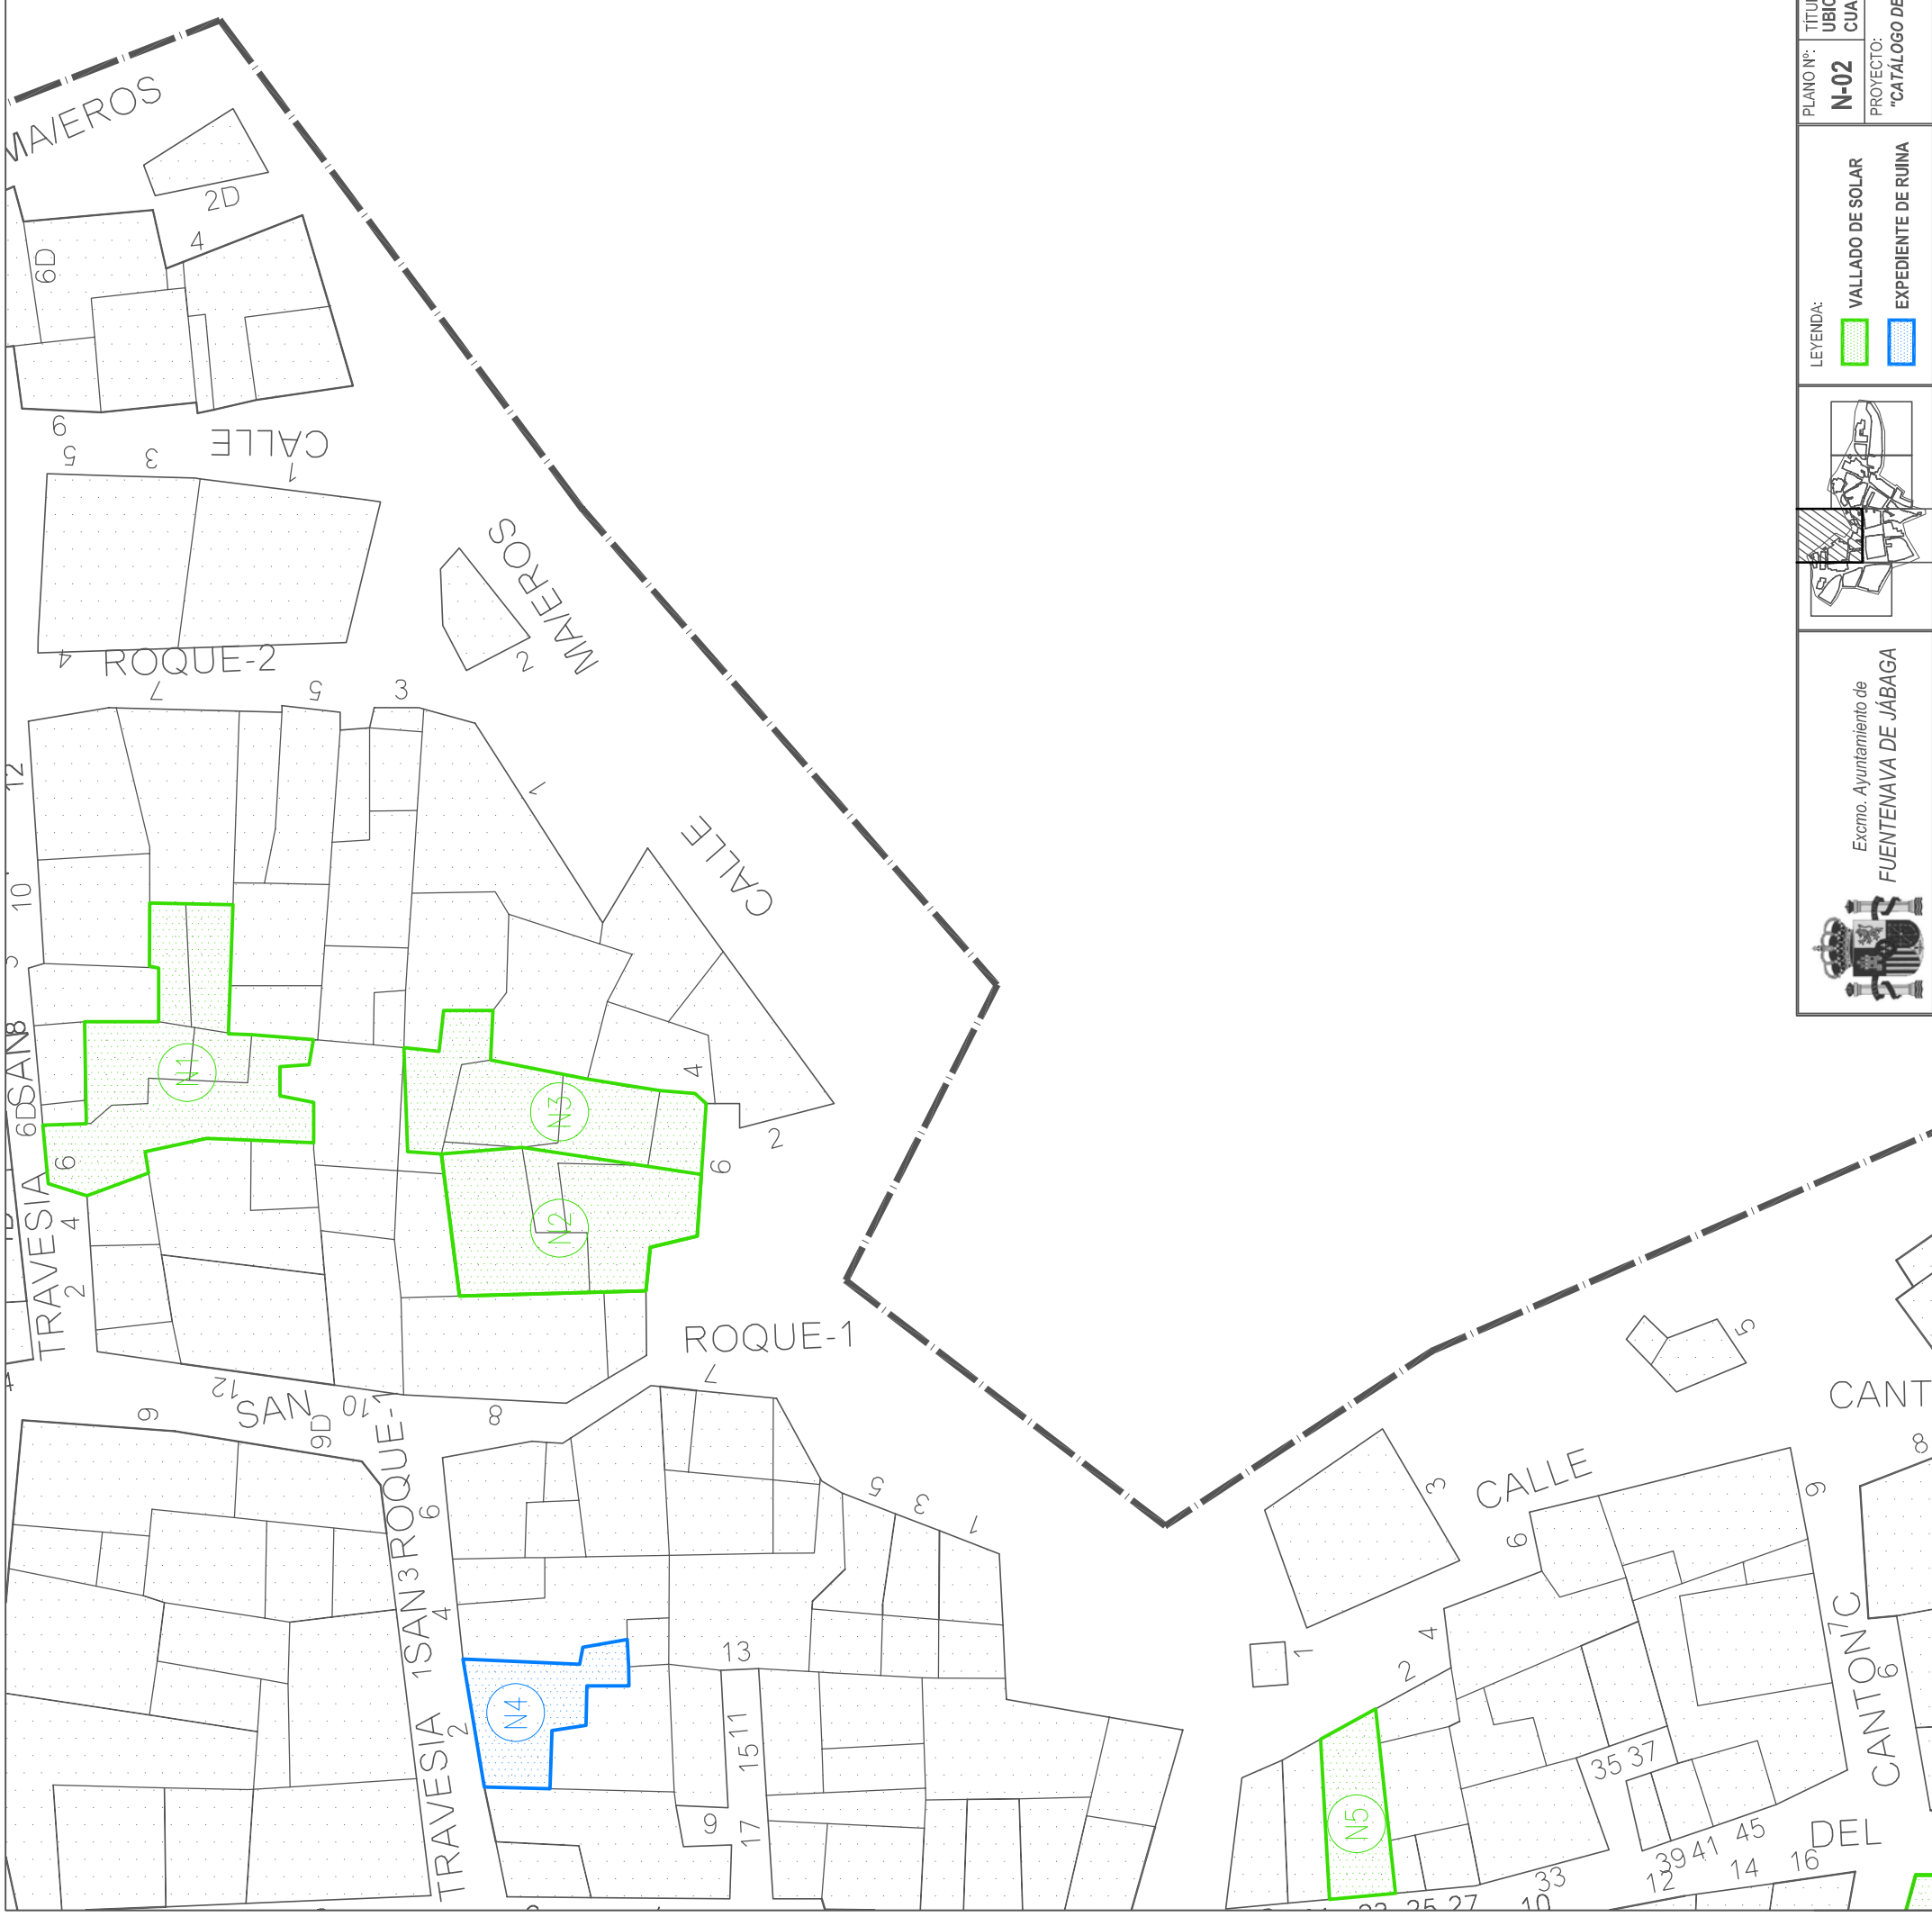

	PLANO N.º: N-01	TÍTULO DEL PLANO: UBICACIÓN DE ACTUACIONES EN NAVALÓN	ESCALA: 1/500
	PROYECTO: "CATÁLOGO DE EDIFICACIONES EN RUINAS Y SOLARES SIN VALLADO EN EL MUNICIPIO DE FUENTENAVA DE JÁBAGA Y SUS PEDANÍAS"		FECHA: MARZO de 2008
LEYENDA:		VALLADO DE SOLAR	
		EXPEDIENTE DE RUINA	
2D			

ESCALA: 1/500	FECHA: MARZO de 2008
PLANO N°: N-02	TÍTULO DEL PLANO: UBICACIÓN DE ACTUACIONES EN NAVALÓN CUADRANTE 02
PROYECTO: "CATÁLOGO DE EDIFICACIONES EN RUINAS Y SOLARES SIN VALLADO EN EL MUNICIPIO DE FUENTENAVA DE JÁBAGA Y SUS PEDANÍAS"	LEYENDA: VALLADO DE SOLAR EXPEDIENTE DE RUINA
Excmo. Ayuntamiento de FUENTENAVA DE JÁBAGA	

ESCALA: 1/500	FECHA: MARZO de 2008
TÍTULO DEL PLANO: UBICACIÓN DE ACTUACIONES EN NAVALÓN CUADRANTE 03	
PLANO N.º: N-03	
PROYECTO: "CATÁLOGO DE EDIFICACIONES EN RUINAS Y SOLARES SIN VALLADO EN EL MUNICIPIO DE FUENTENAVA DE JÁBAGA Y SUS PEDANÍAS"	
LEYENDA:	VALLADO DE SOLAR EXPEDIENTE DE RUINA
	Excmo. Ayuntamiento de FUENTENAVA DE JÁBAGA

 <p>Excmo. Ayuntamiento de FUENTENAVA DE JÁBAGA</p>	 <p>LEYENDA: VALLADO DE SOLAR EXPEDIENTE DE RUINA</p>	<p>TÍTULO DEL PLANO: UBICACIÓN DE ACTUACIONES EN NAVALÓN CUADRANTE 04</p>	<p>ESCALA: 1/500</p>
	<p>PLANO N°: N-04</p>	<p>PROYECTO: "CATÁLOGO DE EDIFICACIONES EN RUINAS Y SOLARES SIN VALLADO EN EL MUNICIPIO DE FUENTENAVA DE JÁBAGA Y SUS PEDANÍAS"</p>	<p>FECHA: MARZO de 2008</p>