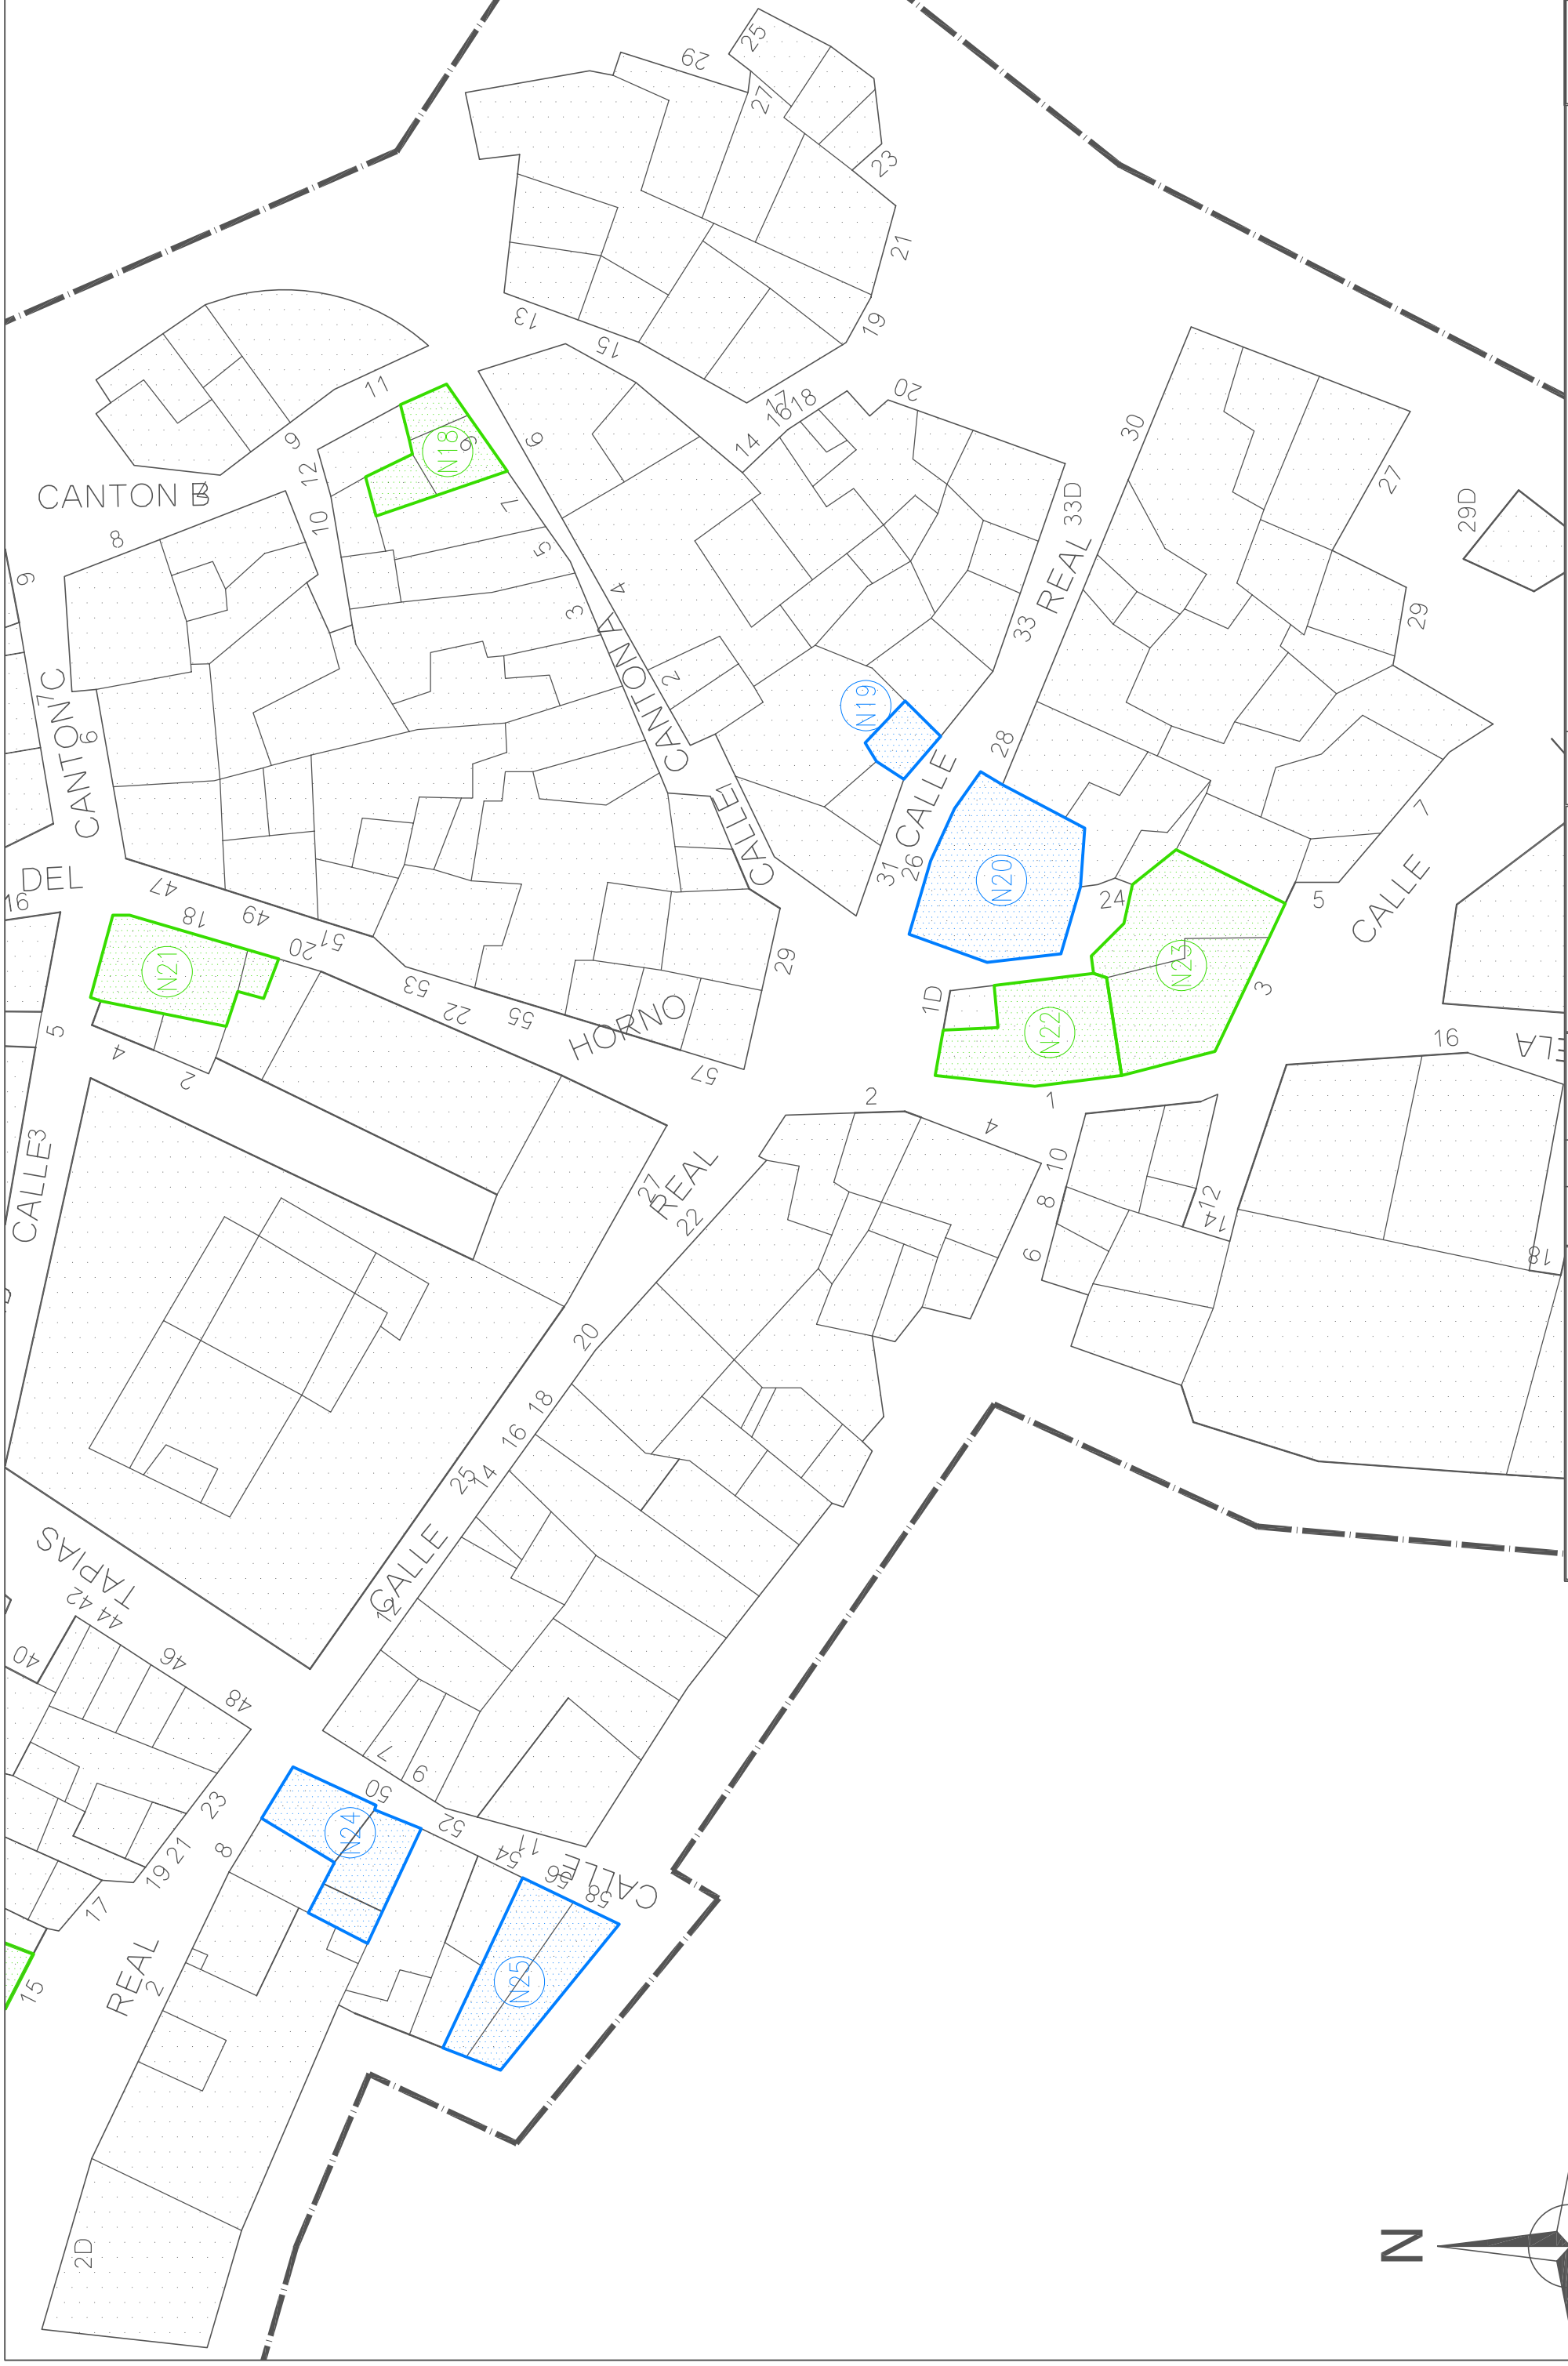

	PLANO N.º: N-01	TÍTULO DEL PLANO: UBICACIÓN DE ACTUACIONES EN NAVALÓN	ESCALA: 1/500
	PROYECTO: "CATÁLOGO DE EDIFICACIONES EN RUINAS Y SOLARES SIN VALLADO EN EL MUNICIPIO DE FUENTENAVA DE JÁBAGA Y SUS PEDANÍAS"		FECHA: MARZO de 2008
LEYENDA:		VALLADO DE SOLAR	
		EXPEDIENTE DE RUINA	
2D			

ESCALA: 1/500	FECHA: MARZO de 2008
PLANO N°: N-02	TÍTULO DEL PLANO: UBICACIÓN DE ACTUACIONES EN NAVALÓN CUADRANTE 02
PROYECTO: "CATÁLOGO DE EDIFICACIONES EN RUINAS Y SOLARES SIN VALLADO EN EL MUNICIPIO DE FUENTENAVA DE JÁBAGA Y SUS PEDANÍAS"	LEYENDA: VALLADO DE SOLAR EXPEDIENTE DE RUINA
Excmo. Ayuntamiento de FUENTENAVA DE JÁBAGA	

ESCALA: 1/500	FECHA: MARZO de 2008
TÍTULO DEL PLANO: UBICACIÓN DE ACTUACIONES EN NAVALÓN CUADRANTE 03	
PLANO N.º: N-03	
PROYECTO: "CATÁLOGO DE EDIFICACIONES EN RUINAS Y SOLARES SIN VALLADO EN EL MUNICIPIO DE FUENTENAVA DE JÁBAGA Y SUS PEDANÍAS"	
LEYENDA:	VALLADO DE SOLAR EXPEDIENTE DE RUINA
	Excmo. Ayuntamiento de FUENTENAVA DE JÁBAGA

 <p>Excmo. Ayuntamiento de FUENTENAVA DE JÁBAGA</p>	 <p>LEYENDA: VALLADO DE SOLAR EXPEDIENTE DE RUINA</p>	<p>TÍTULO DEL PLANO: UBICACIÓN DE ACTUACIONES EN NAVALÓN CUADRANTE 04</p>	<p>ESCALA: 1/500</p>
	<p>PLANO N°: N-04</p>	<p>PROYECTO: "CATÁLOGO DE EDIFICACIONES EN RUINAS Y SOLARES SIN VALLADO EN EL MUNICIPIO DE FUENTENAVA DE JÁBAGA Y SUS PEDANÍAS"</p>	<p>FECHA: MARZO de 2008</p>