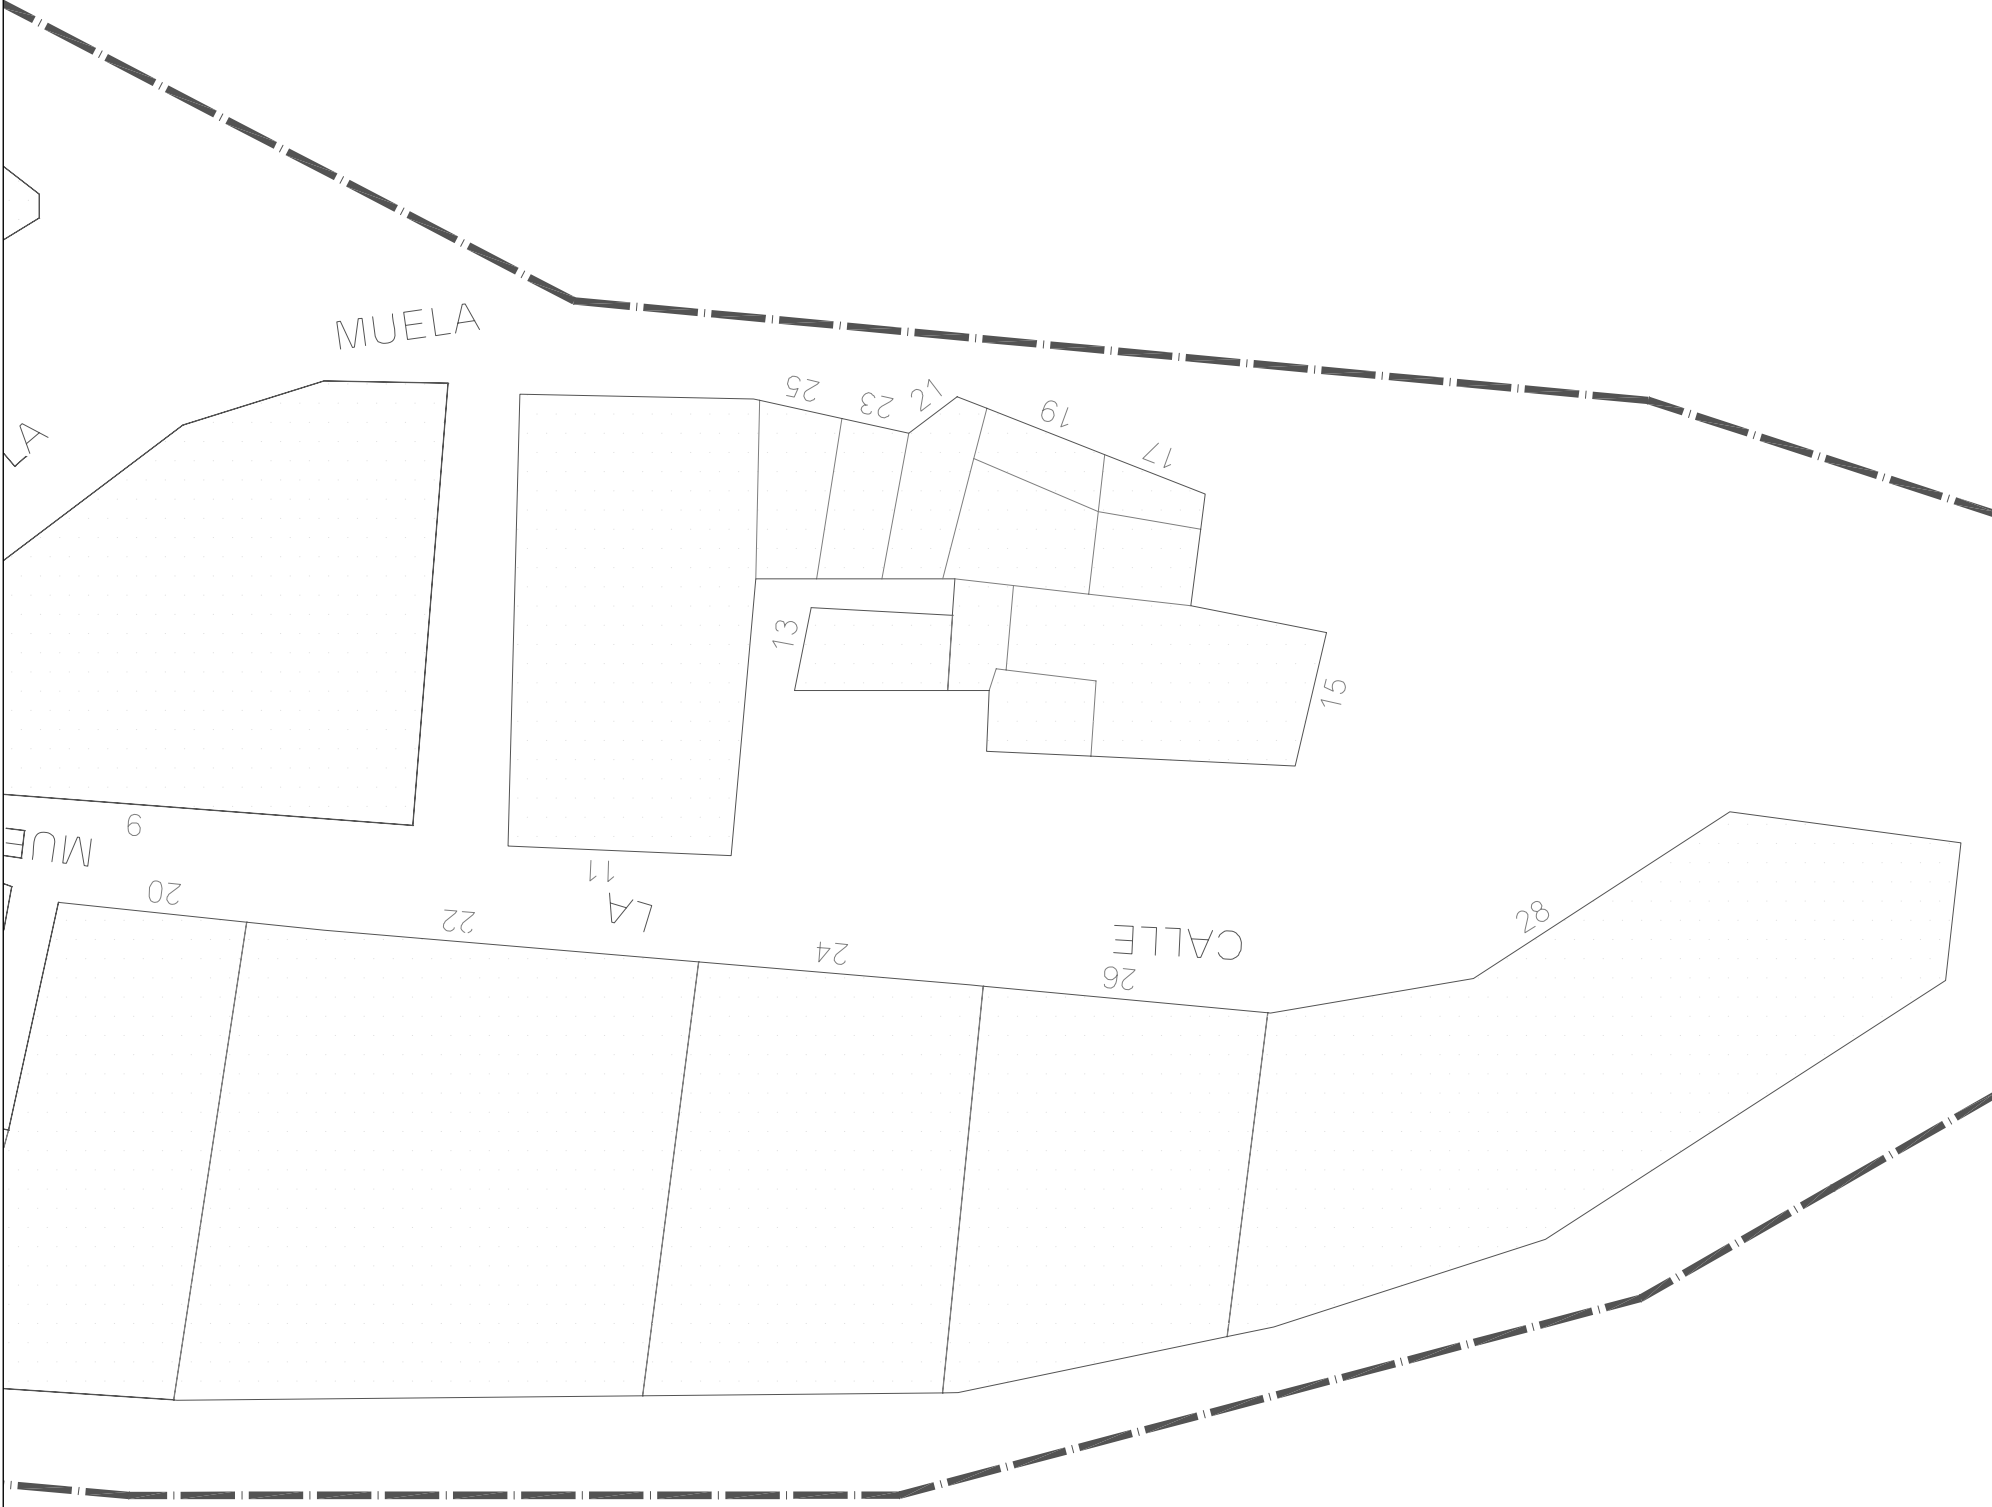

	PLANO N.º: N-01	TÍTULO DEL PLANO: UBICACIÓN DE ACTUACIONES EN NAVALÓN	ESCALA: 1/500
	PROYECTO: "CATÁLOGO DE EDIFICACIONES EN RUINAS Y SOLARES SIN VALLADO EN EL MUNICIPIO DE FUENTENAVA DE JÁBAGA Y SUS PEDANÍAS"		FECHA: MARZO de 2008
LEYENDA:		VALLADO DE SOLAR	
		EXPEDIENTE DE RUINA	
2D			

ESCALA: 1/500	FECHA: MARZO de 2008
PLANO N°: N-02	TÍTULO DEL PLANO: UBICACIÓN DE ACTUACIONES EN NAVALÓN CUADRANTE 02
PROYECTO: "CATÁLOGO DE EDIFICACIONES EN RUINAS Y SOLARES SIN VALLADO EN EL MUNICIPIO DE FUENTENAVA DE JÁBAGA Y SUS PEDANÍAS"	LEYENDA: VALLADO DE SOLAR EXPEDIENTE DE RUINA
Excmo. Ayuntamiento de FUENTENAVA DE JÁBAGA	

ESCALA: 1/500	FECHA: MARZO de 2008
TÍTULO DEL PLANO: UBICACIÓN DE ACTUACIONES EN NAVALÓN CUADRANTE 03	
PLANO N.º: N-03	
PROYECTO: "CATÁLOGO DE EDIFICACIONES EN RUINAS Y SOLARES SIN VALLADO EN EL MUNICIPIO DE FUENTENAVA DE JÁBAGA Y SUS PEDANÍAS"	
LEYENDA:	VALLADO DE SOLAR EXPEDIENTE DE RUINA
	Excmo. Ayuntamiento de FUENTENAVA DE JÁBAGA

 <p>Excmo. Ayuntamiento de FUENTENAVA DE JÁBAGA</p>	 <p>LEYENDA: VALLADO DE SOLAR EXPEDIENTE DE RUINA</p>	<p>TÍTULO DEL PLANO: UBICACIÓN DE ACTUACIONES EN NAVALÓN CUADRANTE 04</p>	<p>ESCALA: 1/500</p>
	<p>PLANO N°: N-04</p>	<p>PROYECTO: "CATÁLOGO DE EDIFICACIONES EN RUINAS Y SOLARES SIN VALLADO EN EL MUNICIPIO DE FUENTENAVA DE JÁBAGA Y SUS PEDANÍAS"</p>	<p>FECHA: MARZO de 2008</p>