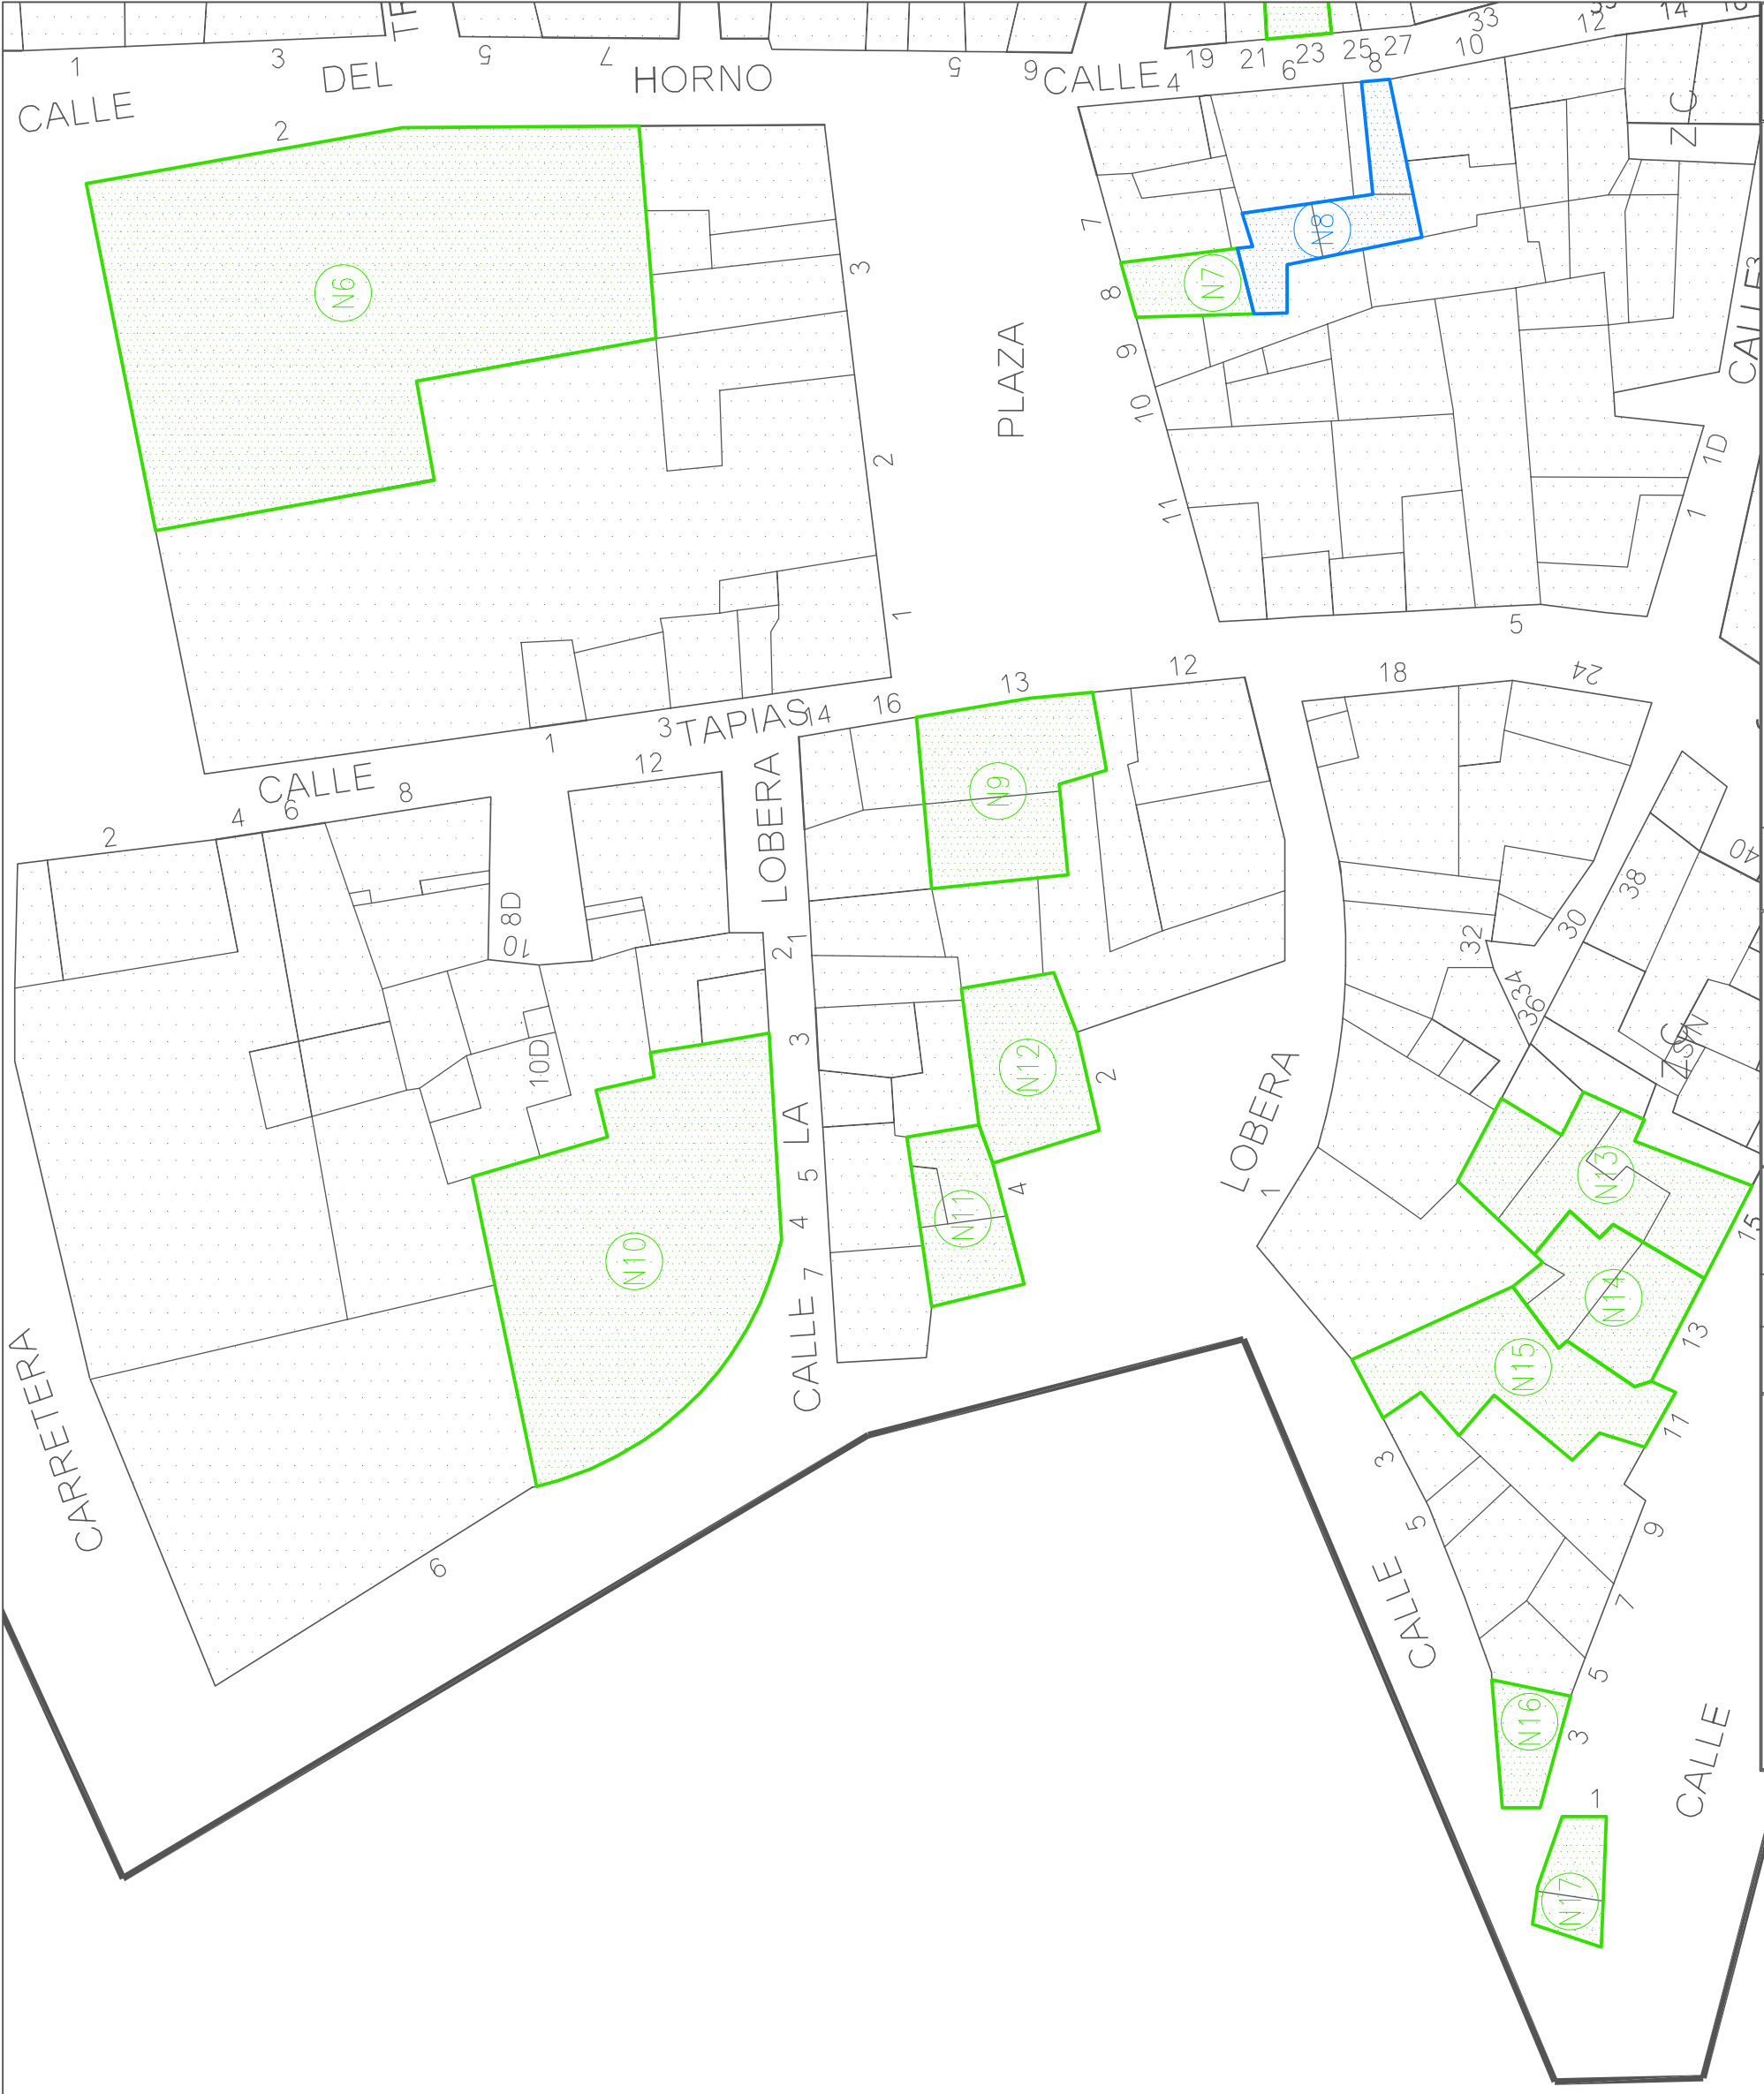

	PLANO N.º: N-01	TÍTULO DEL PLANO: UBICACIÓN DE ACTUACIONES EN NAVALÓN	ESCALA: 1/500
	PROYECTO: "CATÁLOGO DE EDIFICACIONES EN RUINAS Y SOLARES SIN VALLADO EN EL MUNICIPIO DE FUENTENAVA DE JÁBAGA Y SUS PEDANÍAS"		FECHA: MARZO de 2008
LEYENDA:		VALLADO DE SOLAR	
		EXPEDIENTE DE RUINA	
2D			

ESCALA: 1/500	FECHA: MARZO de 2008
PLANO N°: N-02	TÍTULO DEL PLANO: UBICACIÓN DE ACTUACIONES EN NAVALÓN CUADRANTE 02
PROYECTO: "CATÁLOGO DE EDIFICACIONES EN RUINAS Y SOLARES SIN VALLADO EN EL MUNICIPIO DE FUENTENAVA DE JÁBAGA Y SUS PEDANÍAS"	LEYENDA: VALLADO DE SOLAR EXPEDIENTE DE RUINA
Excmo. Ayuntamiento de FUENTENAVA DE JÁBAGA	

ESCALA: 1/500	FECHA: MARZO de 2008
TÍTULO DEL PLANO: UBICACIÓN DE ACTUACIONES EN NAVALÓN CUADRANTE 03	
PLANO N.º: N-03	
PROYECTO: "CATÁLOGO DE EDIFICACIONES EN RUINAS Y SOLARES SIN VALLADO EN EL MUNICIPIO DE FUENTENAVA DE JÁBAGA Y SUS PEDANÍAS"	
LEYENDA:	VALLADO DE SOLAR EXPEDIENTE DE RUINA
	Excmo. Ayuntamiento de FUENTENAVA DE JÁBAGA

 <p>Excmo. Ayuntamiento de FUENTENAVA DE JÁBAGA</p>	 <p>LEYENDA: VALLADO DE SOLAR EXPEDIENTE DE RUINA</p>	<p>TÍTULO DEL PLANO: UBICACIÓN DE ACTUACIONES EN NAVALÓN CUADRANTE 04</p>	<p>ESCALA: 1/500</p>
	<p>PLANO N°: N-04</p>	<p>PROYECTO: "CATÁLOGO DE EDIFICACIONES EN RUINAS Y SOLARES SIN VALLADO EN EL MUNICIPIO DE FUENTENAVA DE JÁBAGA Y SUS PEDANÍAS"</p>	<p>FECHA: MARZO de 2008</p>