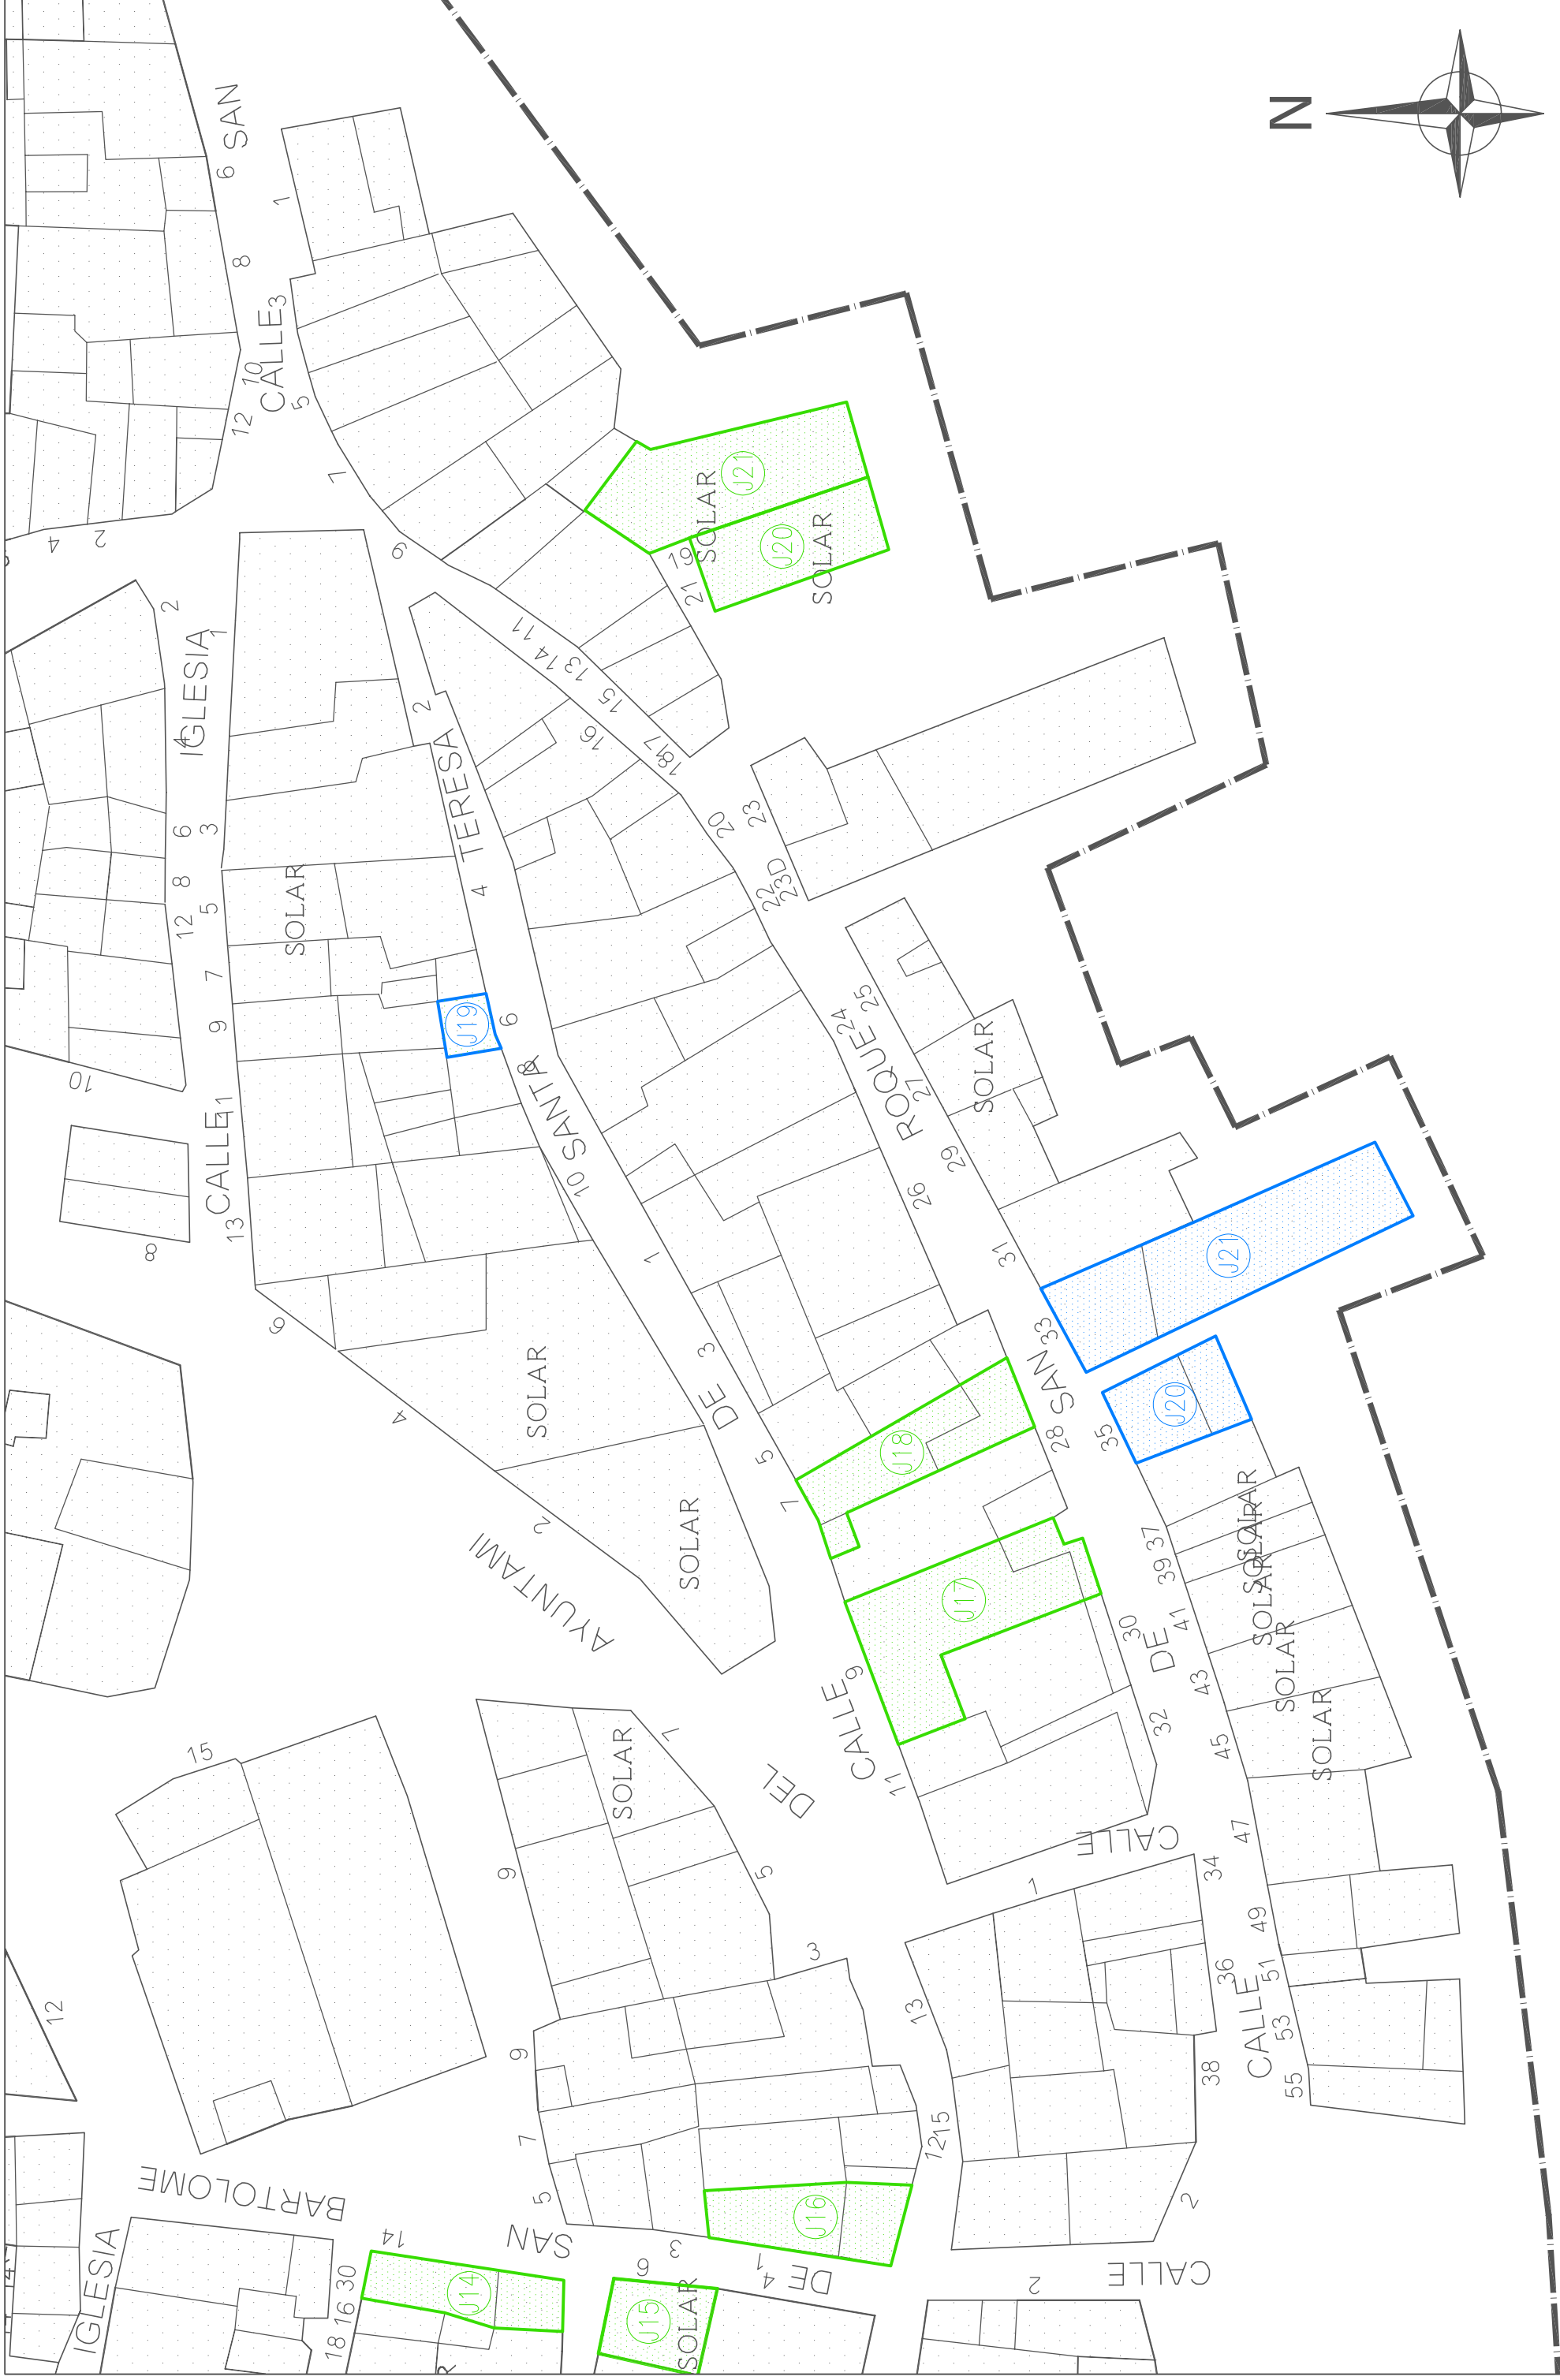

	PLANO N.º:	J-01	TÍTULO DEL PLANO:	UBICACIÓN DE ACTUACIONES EN FUENTENAVA DE JÁBAGA	ESCALA:	1/500
	PROYECTO:	"CATÁLOGO DE EDIFICACIONES EN RUINAS Y SOLARES SIN VALLADO EN EL MUNICIPIO DE FUENTENAVA DE JÁBAGA Y SUS PEDANÍAS"			FECHA:	MARZO de 2008
LEYENDA:			VALLADO DE SOLAR		EXPEDIENTE DE RUINA	

 <p>Excmo. Ayuntamiento de FUENTENAVA DE JÁBAGA</p>		<p>LEYENDA:</p> <ul style="list-style-type: none"> VALLADO DE SOLAR EXPEDIENTE DE RUINA 	<p>PLANO N.º: J-03</p> <p>TÍTULO DEL PLANO: UBICACIÓN DE ACTUACIONES EN FUENTENAVA DE JÁBAGA CUADRANTE 03</p>	<p>ESCALA: 1/500</p>
		<p>PROYECTO: "CATÁLOGO DE EDIFICACIONES EN RUINAS Y SOLARES SIN VALLADO EN EL MUNICIPIO DE FUENTENAVA DE JÁBAGA Y SUS PEDANÍAS"</p>		<p>FECHA: MARZO de 2008</p>

 <p>Excmo. Ayuntamiento de FUENTENAVA DE JÁBAGA</p>		<p>LEYENDA:</p> <ul style="list-style-type: none"> VALLADO DE SOLAR EXPEDIENTE DE RUINA 	<p>PLANO N.º: J-04</p> <p>TÍTULO DEL PLANO: UBICACIÓN DE ACTUACIONES EN FUENTENAVA DE JÁBAGA CUADRANTE 04</p> <p>PROYECTO: "CATÁLOGO DE EDIFICACIONES EN RUINAS Y SOLARES SIN VALLADO EN EL MUNICIPIO DE FUENTENAVA DE JÁBAGA Y SUS PEDANÍAS"</p>	<p>ESCALA: 1/500</p> <p>FECHA: MARZO de 2008</p>
---	---	--	--	--