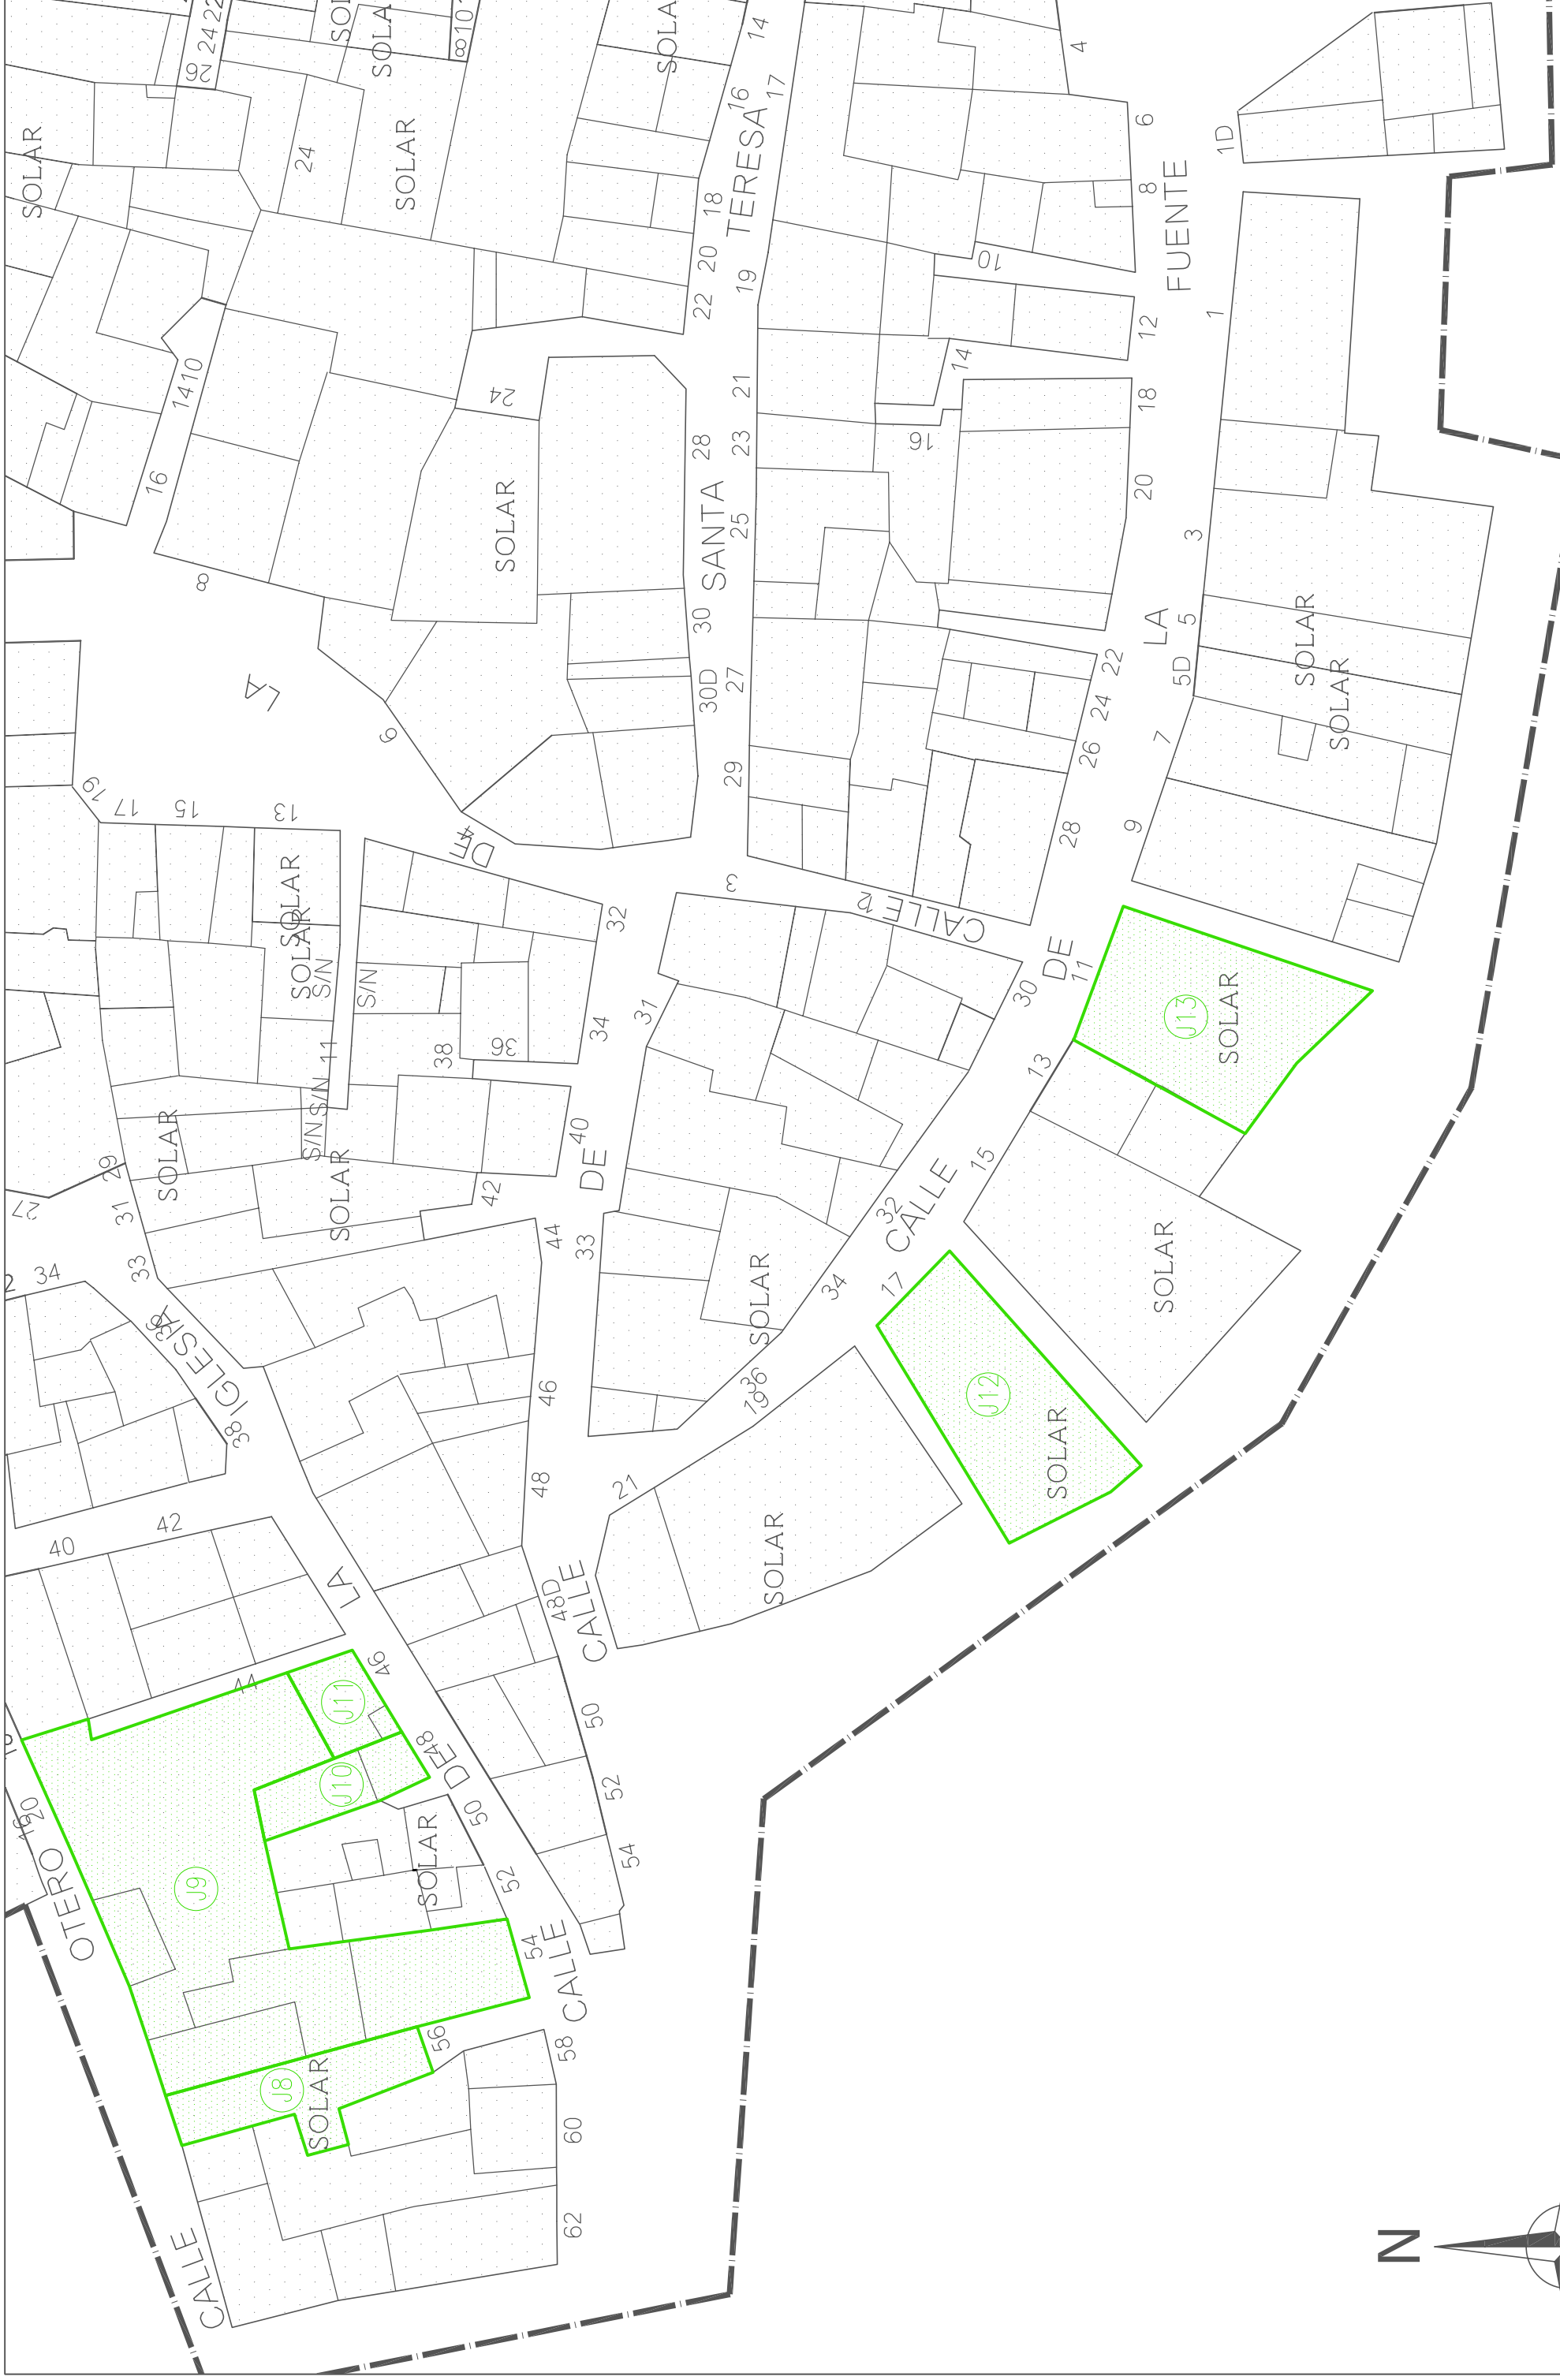

	PLANO N.º:	J-01	TÍTULO DEL PLANO:	UBICACIÓN DE ACTUACIONES EN FUENTENAVA DE JÁBAGA	ESCALA:	1/500
	PROYECTO:	"CATÁLOGO DE EDIFICACIONES EN RUINAS Y SOLARES SIN VALLADO EN EL MUNICIPIO DE FUENTENAVA DE JÁBAGA Y SUS PEDANÍAS"			FECHA:	MARZO de 2008
LEYENDA:			VALLADO DE SOLAR		EXPEDIENTE DE RUINA	

 <p>Excmo. Ayuntamiento de FUENTENAVA DE JÁBAGA</p>		<p>LEYENDA:</p> <ul style="list-style-type: none"> VALLADO DE SOLAR EXPEDIENTE DE RUINA 	<p>PLANO N.º: J-03</p> <p>TÍTULO DEL PLANO: UBICACIÓN DE ACTUACIONES EN FUENTENAVA DE JÁBAGA CUADRANTE 03</p>	<p>ESCALA: 1/500</p>
		<p>PROYECTO: "CATÁLOGO DE EDIFICACIONES EN RUINAS Y SOLARES SIN VALLADO EN EL MUNICIPIO DE FUENTENAVA DE JÁBAGA Y SUS PEDANÍAS"</p>		<p>FECHA: MARZO de 2008</p>

 <p>Excmo. Ayuntamiento de FUENTENAVA DE JÁBAGA</p>		<p>LEYENDA:</p> <ul style="list-style-type: none"> VALLADO DE SOLAR EXPEDIENTE DE RUINA 	<p>PLANO N.º: J-04</p> <p>TÍTULO DEL PLANO: UBICACIÓN DE ACTUACIONES EN FUENTENAVA DE JÁBAGA CUADRANTE 04</p> <p>PROYECTO: "CATÁLOGO DE EDIFICACIONES EN RUINAS Y SOLARES SIN VALLADO EN EL MUNICIPIO DE FUENTENAVA DE JÁBAGA Y SUS PEDANÍAS"</p>	<p>ESCALA: 1/500</p> <p>FECHA: MARZO de 2008</p>
---	---	--	--	--